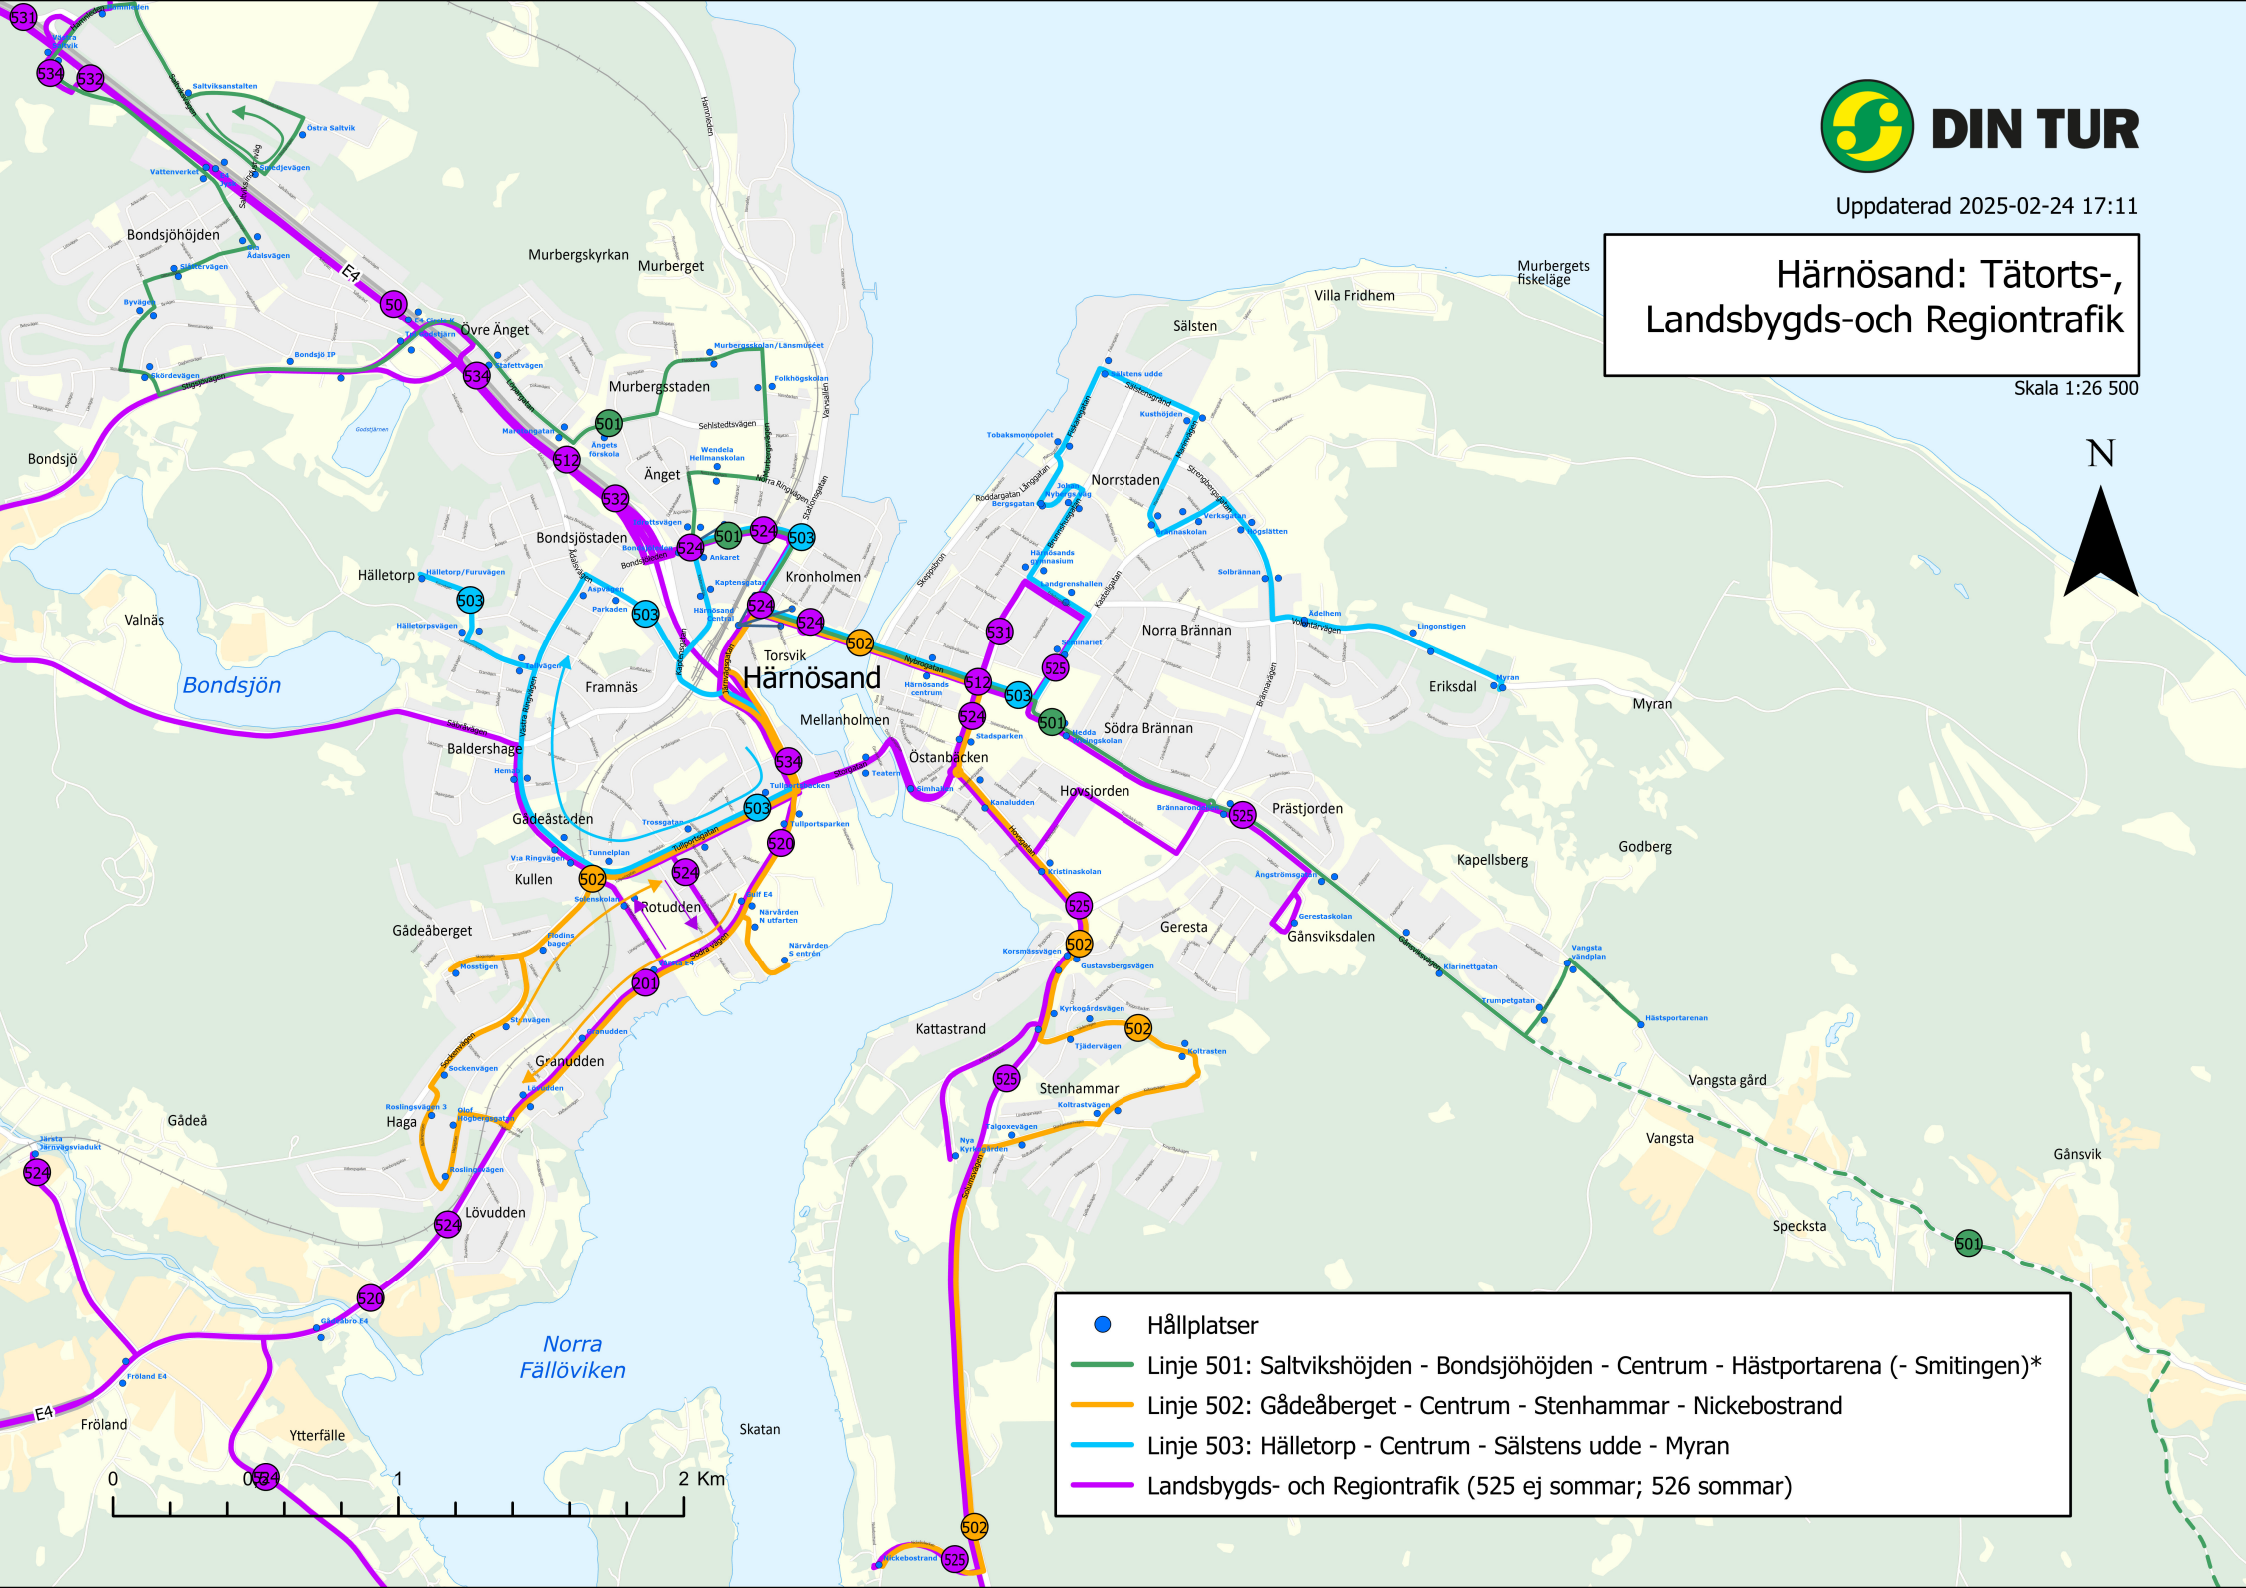

Härnösand: Tätorts-, Landsbygds-och Regiontrafik

Skala 1:26 500

- Hållplatser
- Linje 501: Saltvikshöjden - Bondsjöhöjden - Centrum - Hästportarena (- Smitingen)*
- Linje 502: Gådeåberget - Centrum - Stenhammar - Nickebostrand
- Linje 503: Hälletorp - Centrum - Sälstens udde - Myran
- Landsbygds- och Regiontrafik (525 ej sommar; 526 sommar)