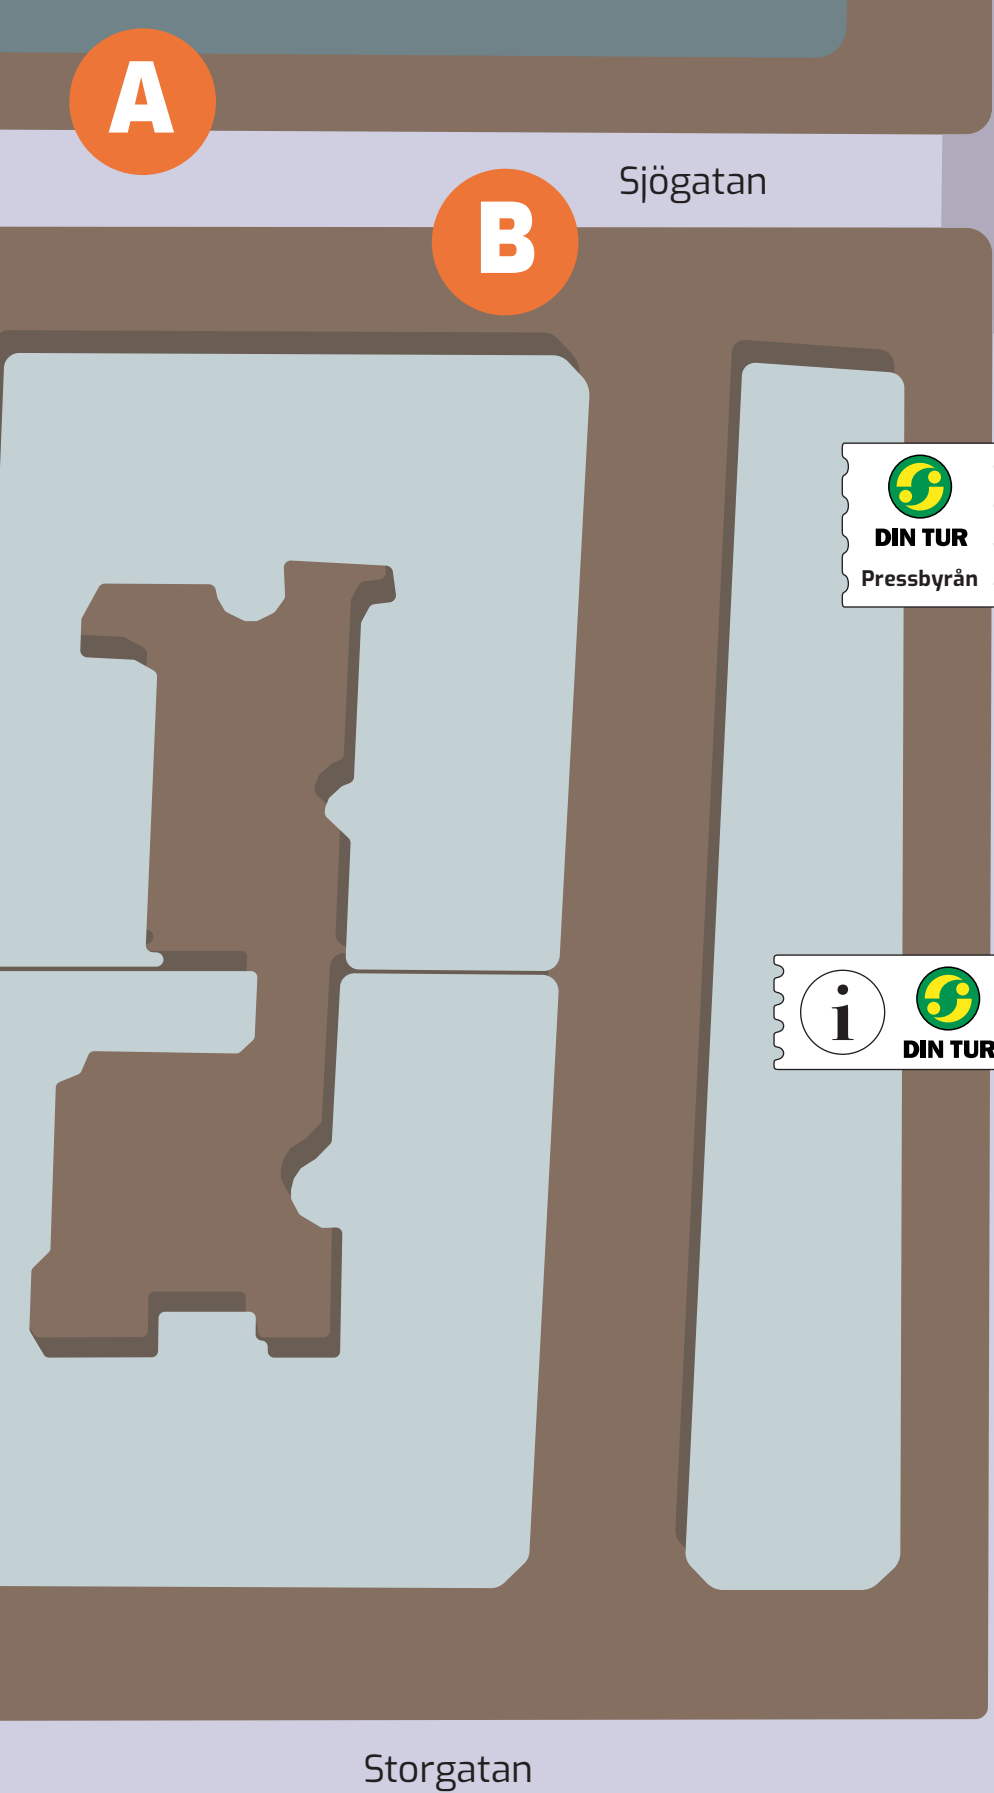

- A** -
- B** 1 Alnö
- C** 5 Gångviken
28 Holm
30 Liden – Hammarstrand
133 Kovland – Strömås – Högsjö
201 Härnösand
611 Söråker – Tynderösundet
- D** 28 Resecentrum Sundsvall C
29 Xtrafik Hudiksvall
30 Resecentrum Sundsvall C
84 Haga
85 Bosvedjan
133 Resecentrum Sundsvall C
201 Resecentrum Sundsvall C
331 Sollefteå via Resecentrum Sundsvall C
611 Resecentrum Sundsvall C
- E** 3 Granloholm centrum
- F** 2 Nacksta
4 Skönsmon, Bredsand
- G** 2 Östra Birsta
4 Granloholm via Sjukhuset
- H** 3 Sidsjön
- J** -
- K** 1 Bergsåker
72 Västnagen
- P** 120 Timrå – Sörberge Norra
120 Njurundabommen
- X** 70 Norra stadsberget, anropsstyrd trafik
71 Södra berget, anropsstyrd trafik
Paxa För mer info se dintur.se/paxa
- Samt anropsstyrda turer på andra linjer

- A** Hållplatsläge
Bus stop
- i** Trafikinformation
Traffic information
- Försäljningsställe
Ticket sales