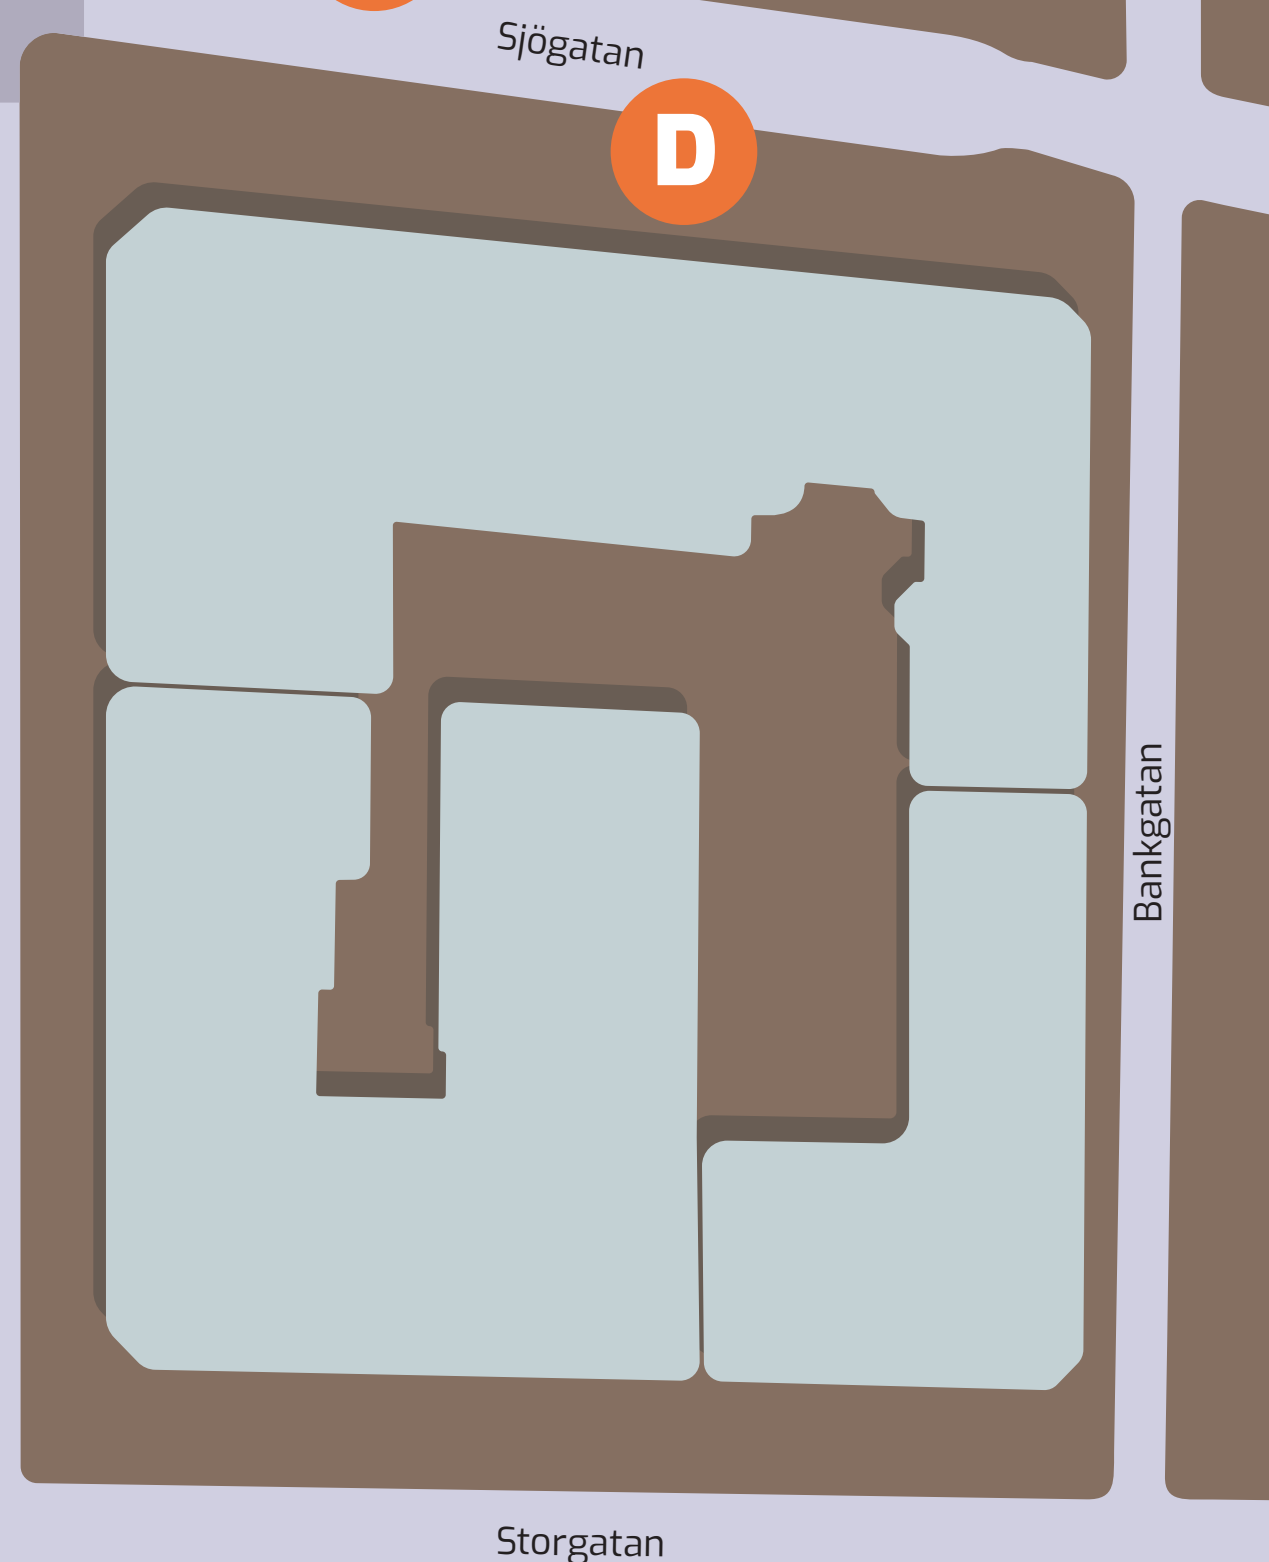

- A** -
- B** 1 Alnö
- C** 5 Gångviken
28 Holm
30 Liden – Hammarstrand
133 Kovland – Strömås – Högsjö
201 Härnösand
611 Söråker – Tynderösundet
- D** 28 Resecentrum Sundsvall C
29 Xtrafik Hudiksvall
30 Resecentrum Sundsvall C
84 Haga
85 Bosvedjan
133 Resecentrum Sundsvall C
201 Resecentrum Sundsvall C
331 Sollefteå via Resecentrum Sundsvall C
611 Resecentrum Sundsvall C
- E** 3 Granloholm centrum
- F** 2 Nacksta
4 Skönsmon, Bredsand
- G** 2 Östra Birsta
4 Granloholm via Sjukhuset
- H** 3 Sidsjön
- J** -
- K** 1 Bergsåker
72 Västnagen
- P** 120 Timrå – Sörberge Norra
120 Njurundabommen
- X** 70 Norra stadsberget, anropsstyrd trafik
71 Södra berget, anropsstyrd trafik
Paxa För mer info se dintur.se/paxa
- Samt anropsstyrda turer på andra linjer

- A** Hållplatsläge
Bus stop
- i** Trafikinformation
Traffic information
- Försäljningsställe
Ticket sales