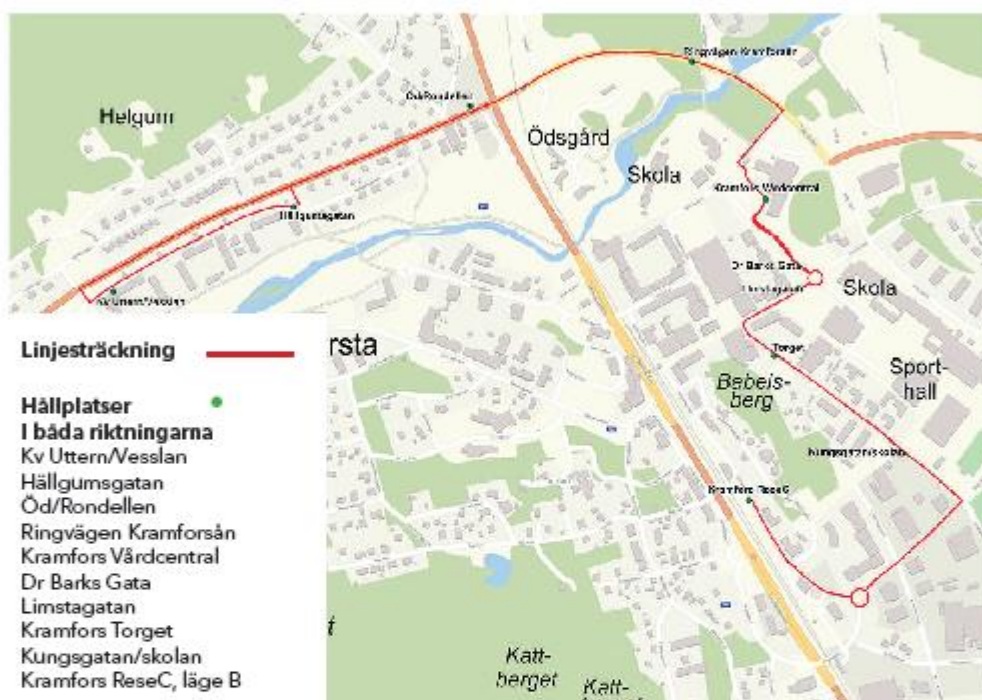

220 Hällgumsgatan - Kramfors

Dagar	M-F	M-F	M-F	M-F	M-F	M-F	M-F
Anmärkning	W	W	W	W	W	W	W
Kv Uttern/Vesslan	08.49	09.54	10.54	12.19	13.19	14.29	15.24
Hällgumsgatan	X	X	X	X	X	X	X
Öd/Rondellen	X	X	X	X	X	X	X
Ringvägen Kramforsån	X	X	X	X	X	X	X
Kramfors Vårdcentral	X	X	X	X	X	X	X
Dr Barks Gata	X	X	X	X	X	X	X
Limstagan	X	X	X	X	X	X	X
Kramfors Torget	X	X	X	X	X	X	X
Kungsgatan/skolan	X	X	X	X	X	X	X
Kramfors ReseC	09.00	09.45	10.45	12.30	13.30	14.40	15.35
Tidvarier	001	001	001	001	001	001	001

W) Turor går fr. s.m. 120413.

220 Kramfors - Hällgumsgatan

Dagar	M-F	M-F	M-F	M-F	M-F	M-F	M-F
Anmärkning	W	W	W	W	W	W	W
Kramfors ReseC	08.40	09.25	10.25	12.10	13.10	14.20	15.15
Kungsgatan/skolan	X	X	X	X	X	X	X
Kramfors Torget	X	X	X	X	X	X	X
Limstagan	X	X	X	X	X	X	X
Dr Barks Gata	X	X	X	X	X	X	X
Kramfors Vårdcentral	X	X	X	X	X	X	X
Ringvägen Kramforsån	X	X	X	X	X	X	X
Öd/Rondellen	X	X	X	X	X	X	X
Kv Uttern/Vesslan	08.49	09.54	10.54	12.19	13.19	14.29	15.24
Tidvarier	002	002	002	002	002	002	002

W) Turor går fr. s.m. 120413.

Dagar då linjen inte går 2015:

- 3/4 Långfredag
- 6/4 Annandag påsk
- 1/5 1 maj
- 19/6 Midsommarafton
- 24/12 Julafton
- 25/12 Juldagen
- 31/12 Nyårsafton

www.dintur.se • Kundservice 0771-100 110
www.kramfors.se