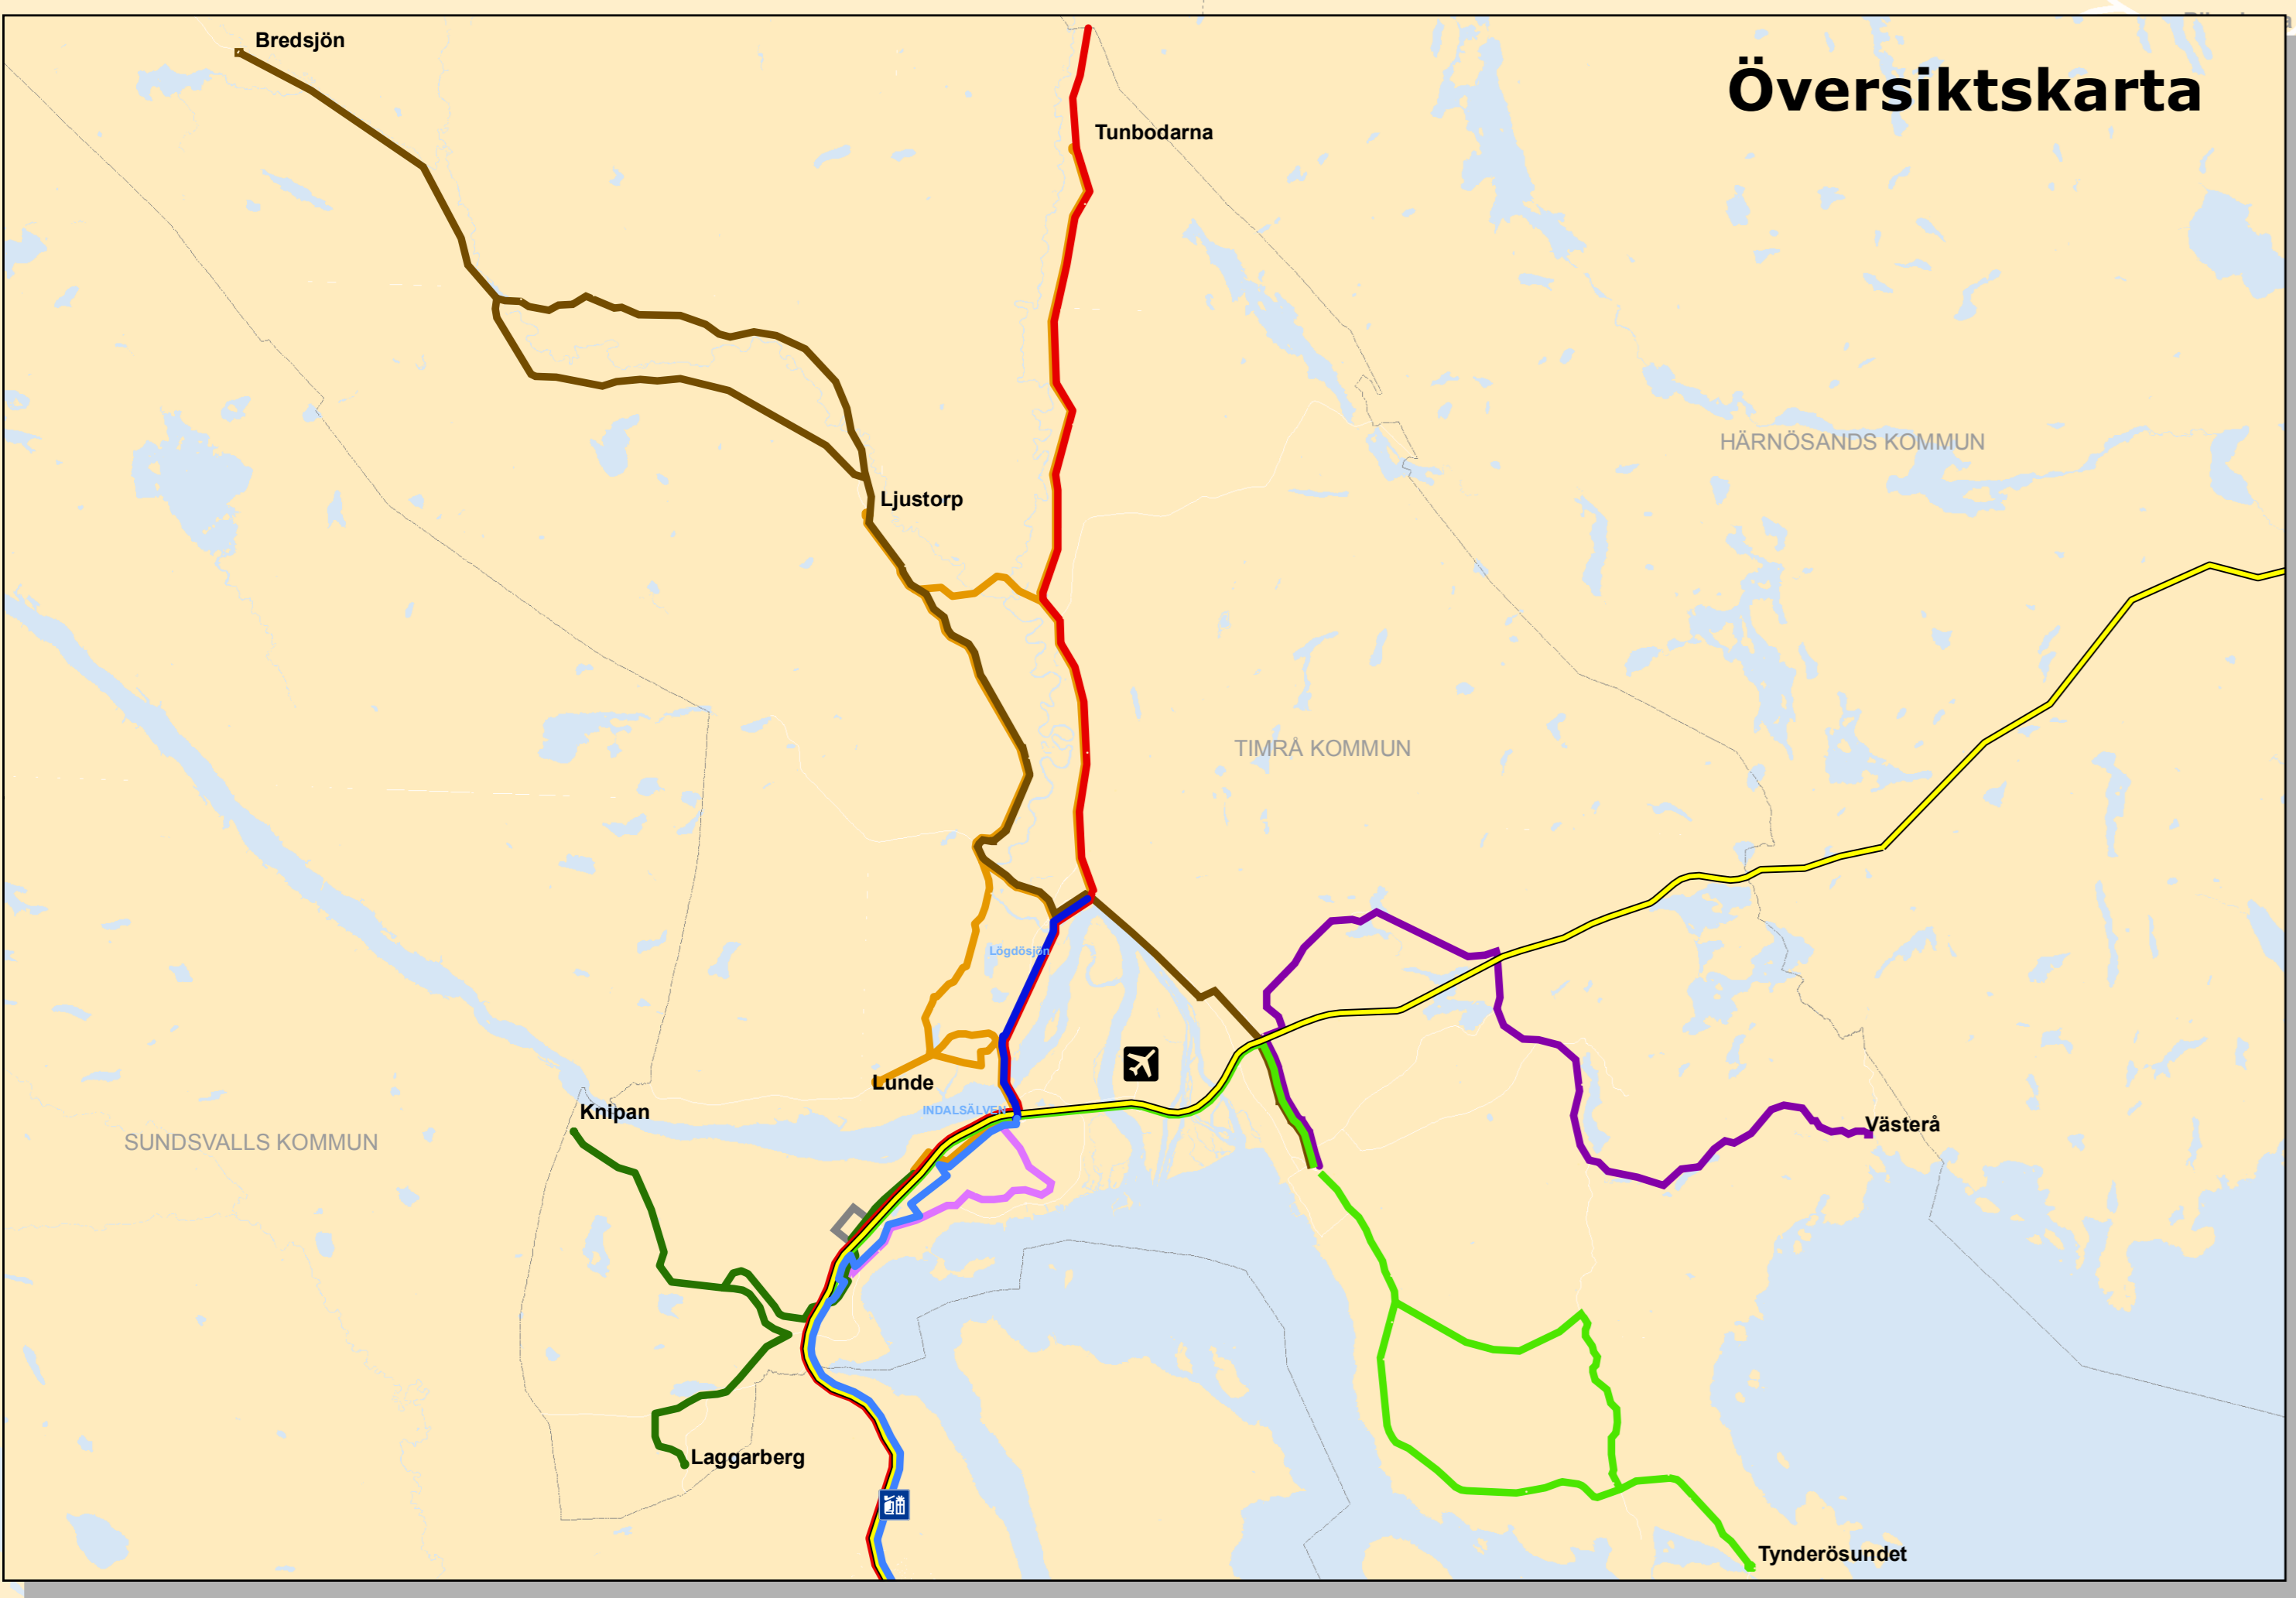

# Buslinjer i Timrå Kommun

**Teckenförklaring**

- Pendelparkering
- Försäljningsställe av busskort
- Busshållplats
- Plusbusshållplats
- Knutpunkt
- Linje 120**  
Sörberge-Sundsvall-Njurunda
- Linje 610**  
Sörberge-Stavreviken
- Linje 201**  
Sundsvall-Timrå-Härnösand
- Linje 331**  
Sundsvall-Timrå-Sollefteå
- Linje 611**  
Tynderösundet-Timrå-Sundsvall
- Linje 631**  
Knipan-Edsgården-Laggarberg-Timrå
- Linje 633**  
Lagfors-Ljustorp-Söråker
- Linje 634**  
Tunbodarna-Stavreviken-Bergeforsen-Arenaskolan
- Linje 635**  
Västerå-Hässjö-Söråker
- Linje 636**  
Timrå-Fagervik-Sörberge
- Linje 607**  
Arbetspendeln